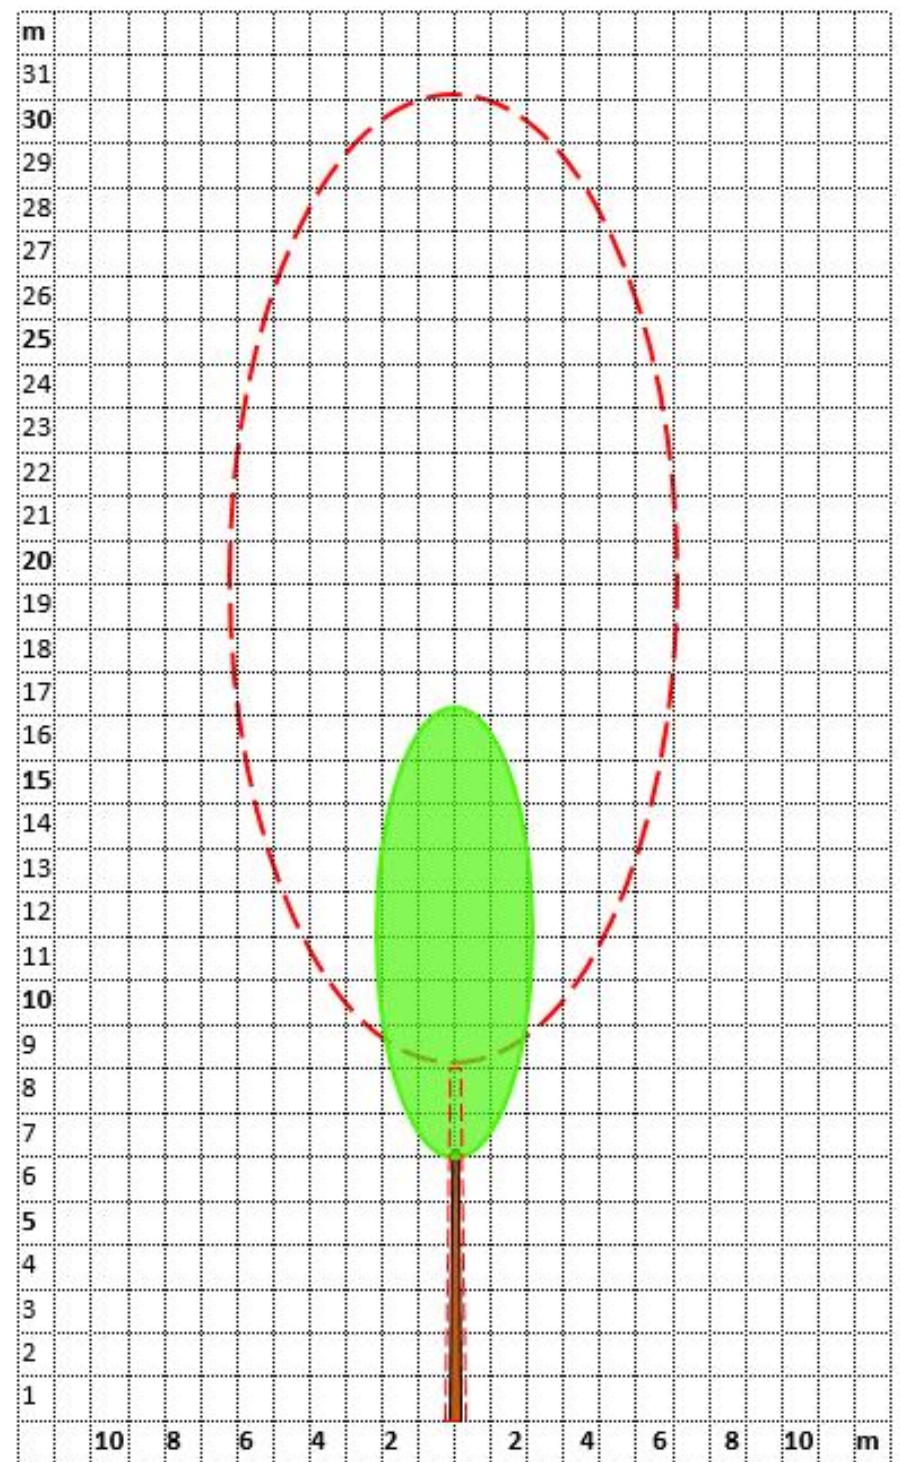

Anschauungsfläche Bergahorn Schweinkofen

Angaben zur Fläche:

Größe der Anschauungsfläche 0,2 ha

Anlage der Anschauungsfläche 2018

Alter im Jahr 2018: 20 Jahre

Entstehung aus Wiederaufforstung 1998

Zukunftsbäume je ha: 80

Abstand 10-12m

Auswahl nach Qualität, Vitalität, Verteilung

Durchschnittliche Höhe der Zukunftsbäume

März 2018 16,1 m

Durchschnittliche astfreie Schaftlänge Z-Bäume

März 2018 6,2 m

Durchschnittlicher Grünkronenansatz Z-Bäume

März 2018 7,0m

Durchschnittlicher Brusthöhendurchmesser Z-Bäume

März 2018 17,20cm

Durchschnittlicher BHD des Bedrängers

März 2018 17,27cm

Vergleich IST-Baum/Ziel-Baum

Beispielfläche	Bergahorn Schweinkofen				Zielbaum
	1	2	3	4	
Aufnahmen	1				
Ø aller Z-Bäume					
Aufnahmedatum	29.03.18				
Alter [Jahre]	20				
Baumhöhe [m]	16,1				30
Kronenansatz [m]	6,2				8
BHD [cm]	17,2				60
H/D-Wert	94				50
Kronendurchmesser [m]	4,3				12
Schirmfläche [m ²]	15,1				113,1

Zusatzinformationen:

100% Wiederaufforstung im Pflanzverband 1,5m x 1,2m

Durchforstung 2018: Entnahme von 1-2 Bedrängern/ Z-Baum

Z-Baum nach Freistellung im März 2018