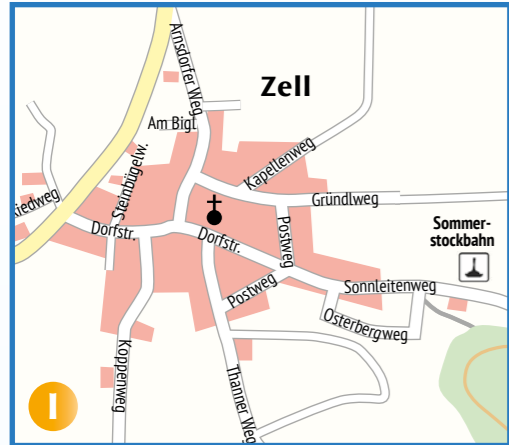

WILLKOMMEN IN DER 7-TÄLER-STADT DIETFURT

ZEICHENERKLÄRUNG

- APA-Hörsäule
- Arzt
- Bildstock, Marterl
- Aussichtspunkt
- Burg, Schloss
- Bushaltestelle
- Festplatz
- Feuerwehr
- Freibad
- Information
- Kindergarten
- Kirche, Kapelle
- Kläranlage
- Parkplatz
- Radweg
- Rathaus / Tourist Information
- Schule
- Sehenswürdigkeit
- Spielplatz
- Sportanlage
- Sporthalle
- Tankstelle
- Wertstoffhof
- Wohnmobilstellplatz
- Ver-/Entsorgungsstelle für Wohnwagen

SEHENSWÜRDIGKEITEN IN DIETFURT

- | | |
|--|--|
| 1. Rathaus, Tourist-Information | 18. Wagnerei-Museum Zacherl |
| 2. Chinesenbrunnen | 19. Schauturm |
| 3. Obelisk | 20. Brunnen am Schauturm |
| 4. Drachenbad | 21. Zinkturm |
| 5. Ammonitenbrunnen | 22. Bettelvogtturm |
| 6. Pfarrkirche St. Ägidius | 23. Frauenkirche |
| 7. Museum im Hollerhaus | 24. Altmühltaler Mühlenmuseum |
| 8. Kulturhaus | 25. Sebaldkirche |
| 9. Hollerturm | 26. Barfußpark |
| 10. Drachenbrunnen | 27. Alter Kindergarten (ehem. Frauenkloster) |
| 11. Franziskanerkloster mit Mediationshaus | 28. Wallfahrtskirche Schüttenquelle |
| 12. Franziskusbrunnen | 29. Alcmona-Erlebnisdorf |
| 13. Antoniusbrunnen | 30. Mariengrotte |
| 14. Kneipp-Anlage | 31. Schleuse |
| 15. Franziskuspark | |
| 16. Vogelfängerturm | |
| 17. Goggeturm | |

WILLKOMMEN IN DER 7-TÄLER-STADT DIETFURT