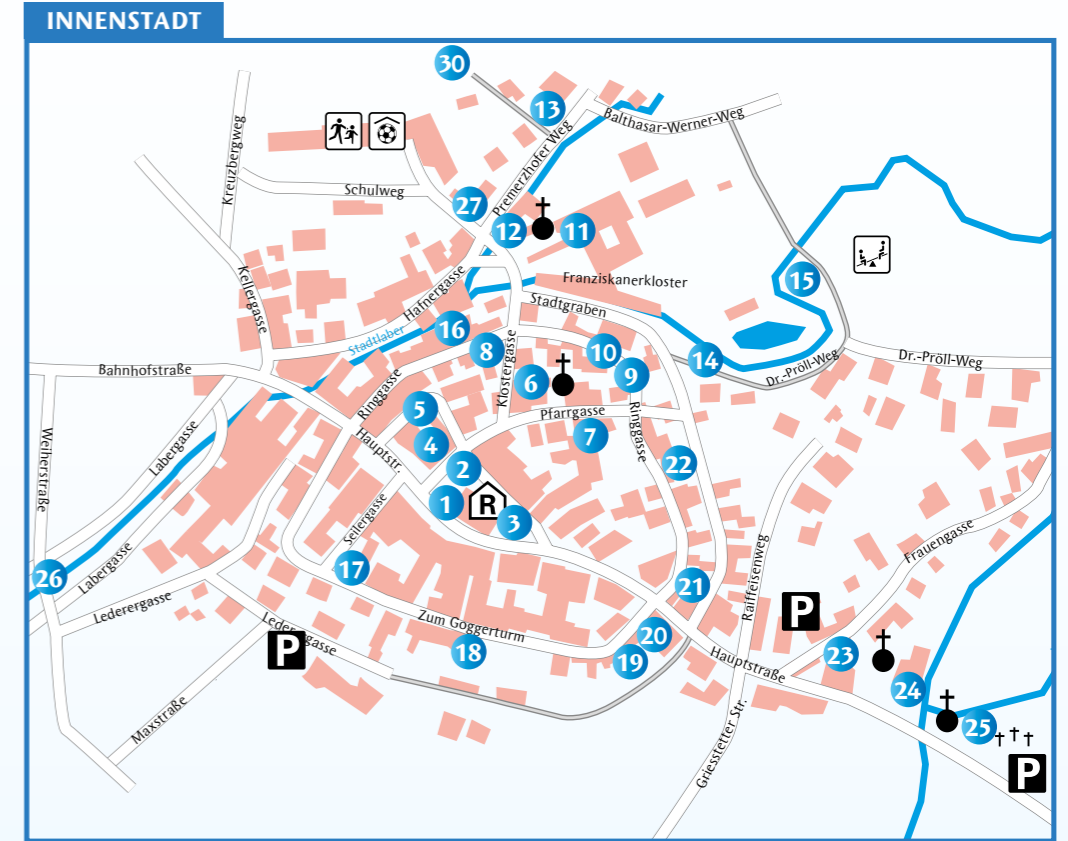

WILLKOMMEN IN DER 7-TÄLER-STADT DIETFURT

ZEICHENERKLÄRUNG

- APA-Hörsäule
- Arzt
- Bildstock, Marterl
- Aussichtspunkt
- Burg, Schloss
- Bushaltestelle
- Festplatz
- Feuerwehr
- Freibad
- Information
- Kindergarten
- Kirche, Kapelle
- Kläranlage
- Parkplatz
- Radweg
- Rathaus / Tourist Information
- Schule
- Sehenswürdigkeit
- Spielplatz
- Sportanlage
- Sporthalle
- Tankstelle
- Wertstoffhof
- Wohnmobilstellplatz
- Ver-/Entsorgungsstelle für Wohnwagen

SEHENSWÜRDIGKEITEN IN DIETFURT

- | | |
|--|--|
| 1. Rathaus, Tourist-Information | 18. Wagnerei-Museum Zacherl |
| 2. Chinesenbrunnen | 19. Schauturm |
| 3. Obelisk | 20. Brunnen am Schauturm |
| 4. Drachenbad | 21. Zinkturm |
| 5. Ammonitenbrunnen | 22. Bettelvogtturm |
| 6. Pfarrkirche St. Ägidius | 23. Frauenkirche |
| 7. Museum im Hollerhaus | 24. Altmühltaler Mühlenmuseum |
| 8. Kulturhaus | 25. Sebaldkirche |
| 9. Hollerturm | 26. Barfußpark |
| 10. Drachenbrunnen | 27. Alter Kindergarten (ehem. Frauenkloster) |
| 11. Franziskanerkloster mit Mediationshaus | 28. Wallfahrtskirche Schüttenquelle |
| 12. Franziskusbrunnen | 29. Alcmona-Erlebnisdorf |
| 13. Antoniusbrunnen | 30. Mariengrotte |
| 14. Kneipp-Anlage | 31. Schleuse |
| 15. Franziskuspark | |
| 16. Vogelfängerturm | |
| 17. Goggeturm | |