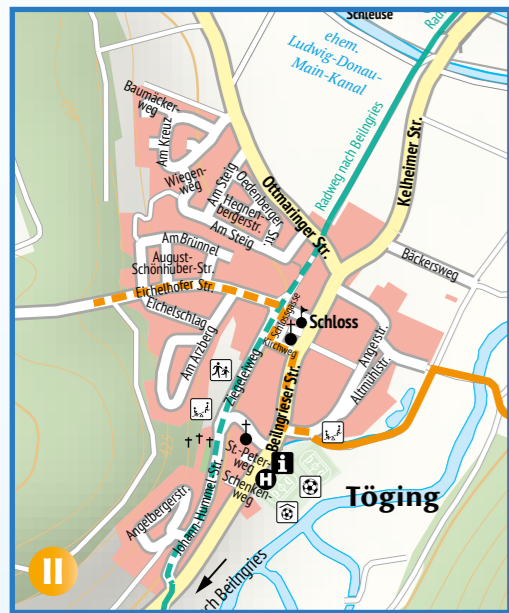

WILLKOMMEN IN DER 7-TÄLER-STADT DIETFURT

ZEICHENERKLÄRUNG

- APA-Hörsäule
- Arzt
- Bildstock, Marterl
- Aussichtspunkt
- Burg, Schloss
- Bushaltestelle
- Festplatz
- Feuerwehr
- Freibad
- Information
- Kindergarten
- Kirche, Kapelle
- Kläranlage
- Parkplatz
- Radweg
- Rathaus / Tourist Information
- Schule
- Sehenswürdigkeit
- Spielplatz
- Sportanlage
- Sporthalle
- Tankstelle
- Wertstoffhof
- Wohnmobilstellplatz
- Ver-/Entsorgungsstelle für Wohnwagen

SEHENSWÜRDIGKEITEN IN DIETFURT

- | | |
|--|--|
| 1. Rathaus, Tourist-Information | 18. Wagnerei-Museum Zacherl |
| 2. Chinesenbrunnen | 19. Schauturm |
| 3. Obelisk | 20. Brunnen am Schauturm |
| 4. Drachenbad | 21. Zinkturm |
| 5. Ammonitenbrunnen | 22. Bettelvogtturm |
| 6. Pfarrkirche St. Ägidius | 23. Frauenkirche |
| 7. Museum im Hollerhaus | 24. Altmühltaler Mühlenmuseum |
| 8. Kulturhaus | 25. Sebaldkirche |
| 9. Hollerturm | 26. Barfußpark |
| 10. Drachenbrunnen | 27. Alter Kindergarten (ehem. Frauenkloster) |
| 11. Franziskanerkloster mit Mediationshaus | 28. Wallfahrtskirche Schüttenquelle |
| 12. Franziskusbrunnen | 29. Alcmona-Erlebnisdorf |
| 13. Antoniusbrunnen | 30. Mariengrotte |
| 14. Kneipp-Anlage | 31. Schleuse |
| 15. Franziskuspark | |
| 16. Vogelfängerturm | |
| 17. Goggeturm | |

WILLKOMMEN IN DER 7-TÄLER-STADT DIETFURT